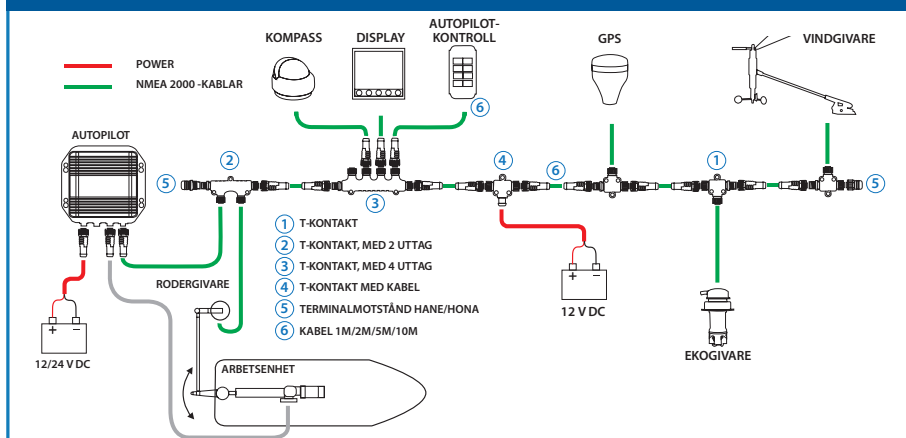

119,00€

9514611005

PRO-paket

2x T-kontakt, 2x T-kontakt med två utgångar, 2x T-kontakt med fyra utgångar, mellankablar 2 m, 5 m och 10 m, terminalmotstånd; hane/hona. Förvaringsbox.

149,00€

Så här bygger du NMEA 2000 nätet rätt: