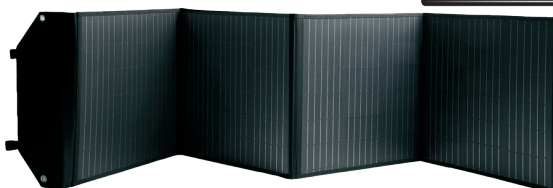

Skyddshatt 0170.
Skyddar fränkopplade kontakter.
9514004438 **5,10€**

Pararellkopplingsserie 0231. 9514004432 **10,00€**

Från **5,10€**

Vikbar solpanel

Kraftfull ström till dina enheter. Ihopfällad blir den en praktisk väska som är lätt att bära med sig. Leveransen inkluderar stativ, kablar och MC4-kontakter. Laddningsregulator ingår ej."