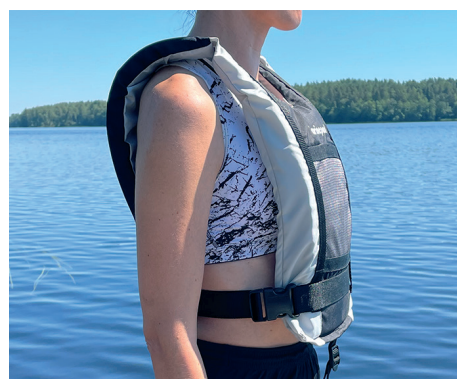

150N 3D-automatväst

ISO 150N Classic 3D. Bekväm, lätt och sitter bra. Tack vare 3D-utformningen är västen bekväm även i vattnet, 40 kg->. UML MK5 + 33 g CO₂. Grenband, snabbspänne. ISO 12402 -godkänd. Färg blå.

89,00€

150N-automatväst

ISO 150N Classic. >40 kg. Grenband och snabbspänne. 33 g CO₂-patron. HR Alpha-utlösare. Pris/st.

Svart 9557202539
Röd 9557202531

79,00€

50N Kajak-/ SUP-flytväst

Ny flytväst som är speciellt utformad för den som ägnar sig åt aktiv vattensport. Tack vare sin design erbjuder den väl sittande västen en fri rörlighet för armarna. Pris/st.