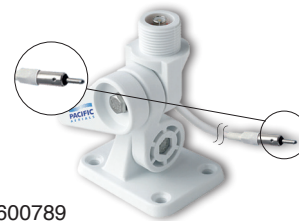

AM/FM-monteringsfot

Pro Series P6114. Nylon. Med 5 m kabel. Vändbar.

38,00€