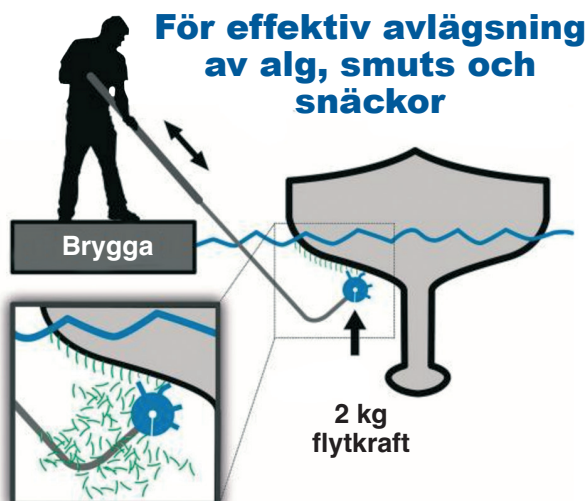

För effektiv avlägsning av alg, smuts och snäckor

Scrubbis™
Go green, get speed.

9513029036
Teleskophandtag
Scrubbis. Skaft till scrubbis 9513029034. Skaftet möjliggör rengöring av vattenlinjen antingen från däck eller bryggan. 110 - 210 cm.

29,90€

9513029030
Skroovrensning

Den flytande 2kg:s tyngden trycker upp mot skrovet. Inkluderar skaft längd 113 - 320 cm. Bredd 40 cm.

119,00€

9513029034
Däckborste med vattenbehållare

Höpfällbar vattenbehållare. Volym 4 l. Fyll reservoaren genom att sänka ner den i havs- eller sjövattnet.

48,00€

JOINTS INDUSTRY SOUDAL

Allrengöringslinor

Rengör t.ex. bläck, lim, olja samt fett.

Paket med rengöringsdukar
Joints Wipes. 10 kpl. 9519500294   **2,90€**

Rengöringsdukar *Soudal Swipec Wipes.*
100 kpl. 9519500293   **14,90€**

Från **2,90€**