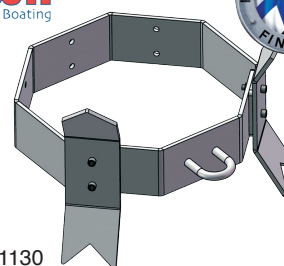

9513051130

Hopsättbar 30 kg

Du kan fästa tilläggsvikter upp till max. 40 kg. Lätt att transportera. Vingarna tränger sig effektivt ner i bottenet. Tilläggsvikterna bör skaffas skilt.

219,00€