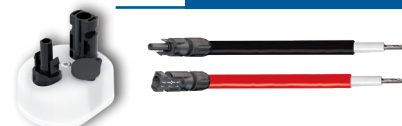

Genomföring däck/skott 1481. UV-skyddad kabelgenomföring. 9514004440 **26,40€**

Kabel. UNICABLE 481 BR. 6 mm² kabel för anslutning av solpanelen till laddningsregulatorn. 2x 8 m. 0880. 9514004434 **48,00€**

Från **26,40€**