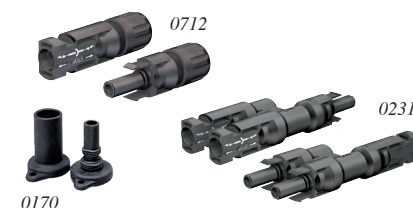

0170

Vattentäta kontakter, 4/6 mm² för hane/honakablar.

Kontakter 0712.
1 hane + 1 hona.
9514004430 **5,10€**

Skyddshatt 0170.
Skyddar fränkopplade kontakter.
9514004438 **5,10€**

Pararellkopplingsserie 0231. 9514004432 **10,00€**

Från **5,10€**

Vikbar solpanel

Kraftfull ström till dina enheter. Ihopfällad blir den en praktisk väska som är lätt att bära med sig. Leveransen inkluderar stativ, kablar och MC4-kontakter. Laddningsregulator ingår ej."