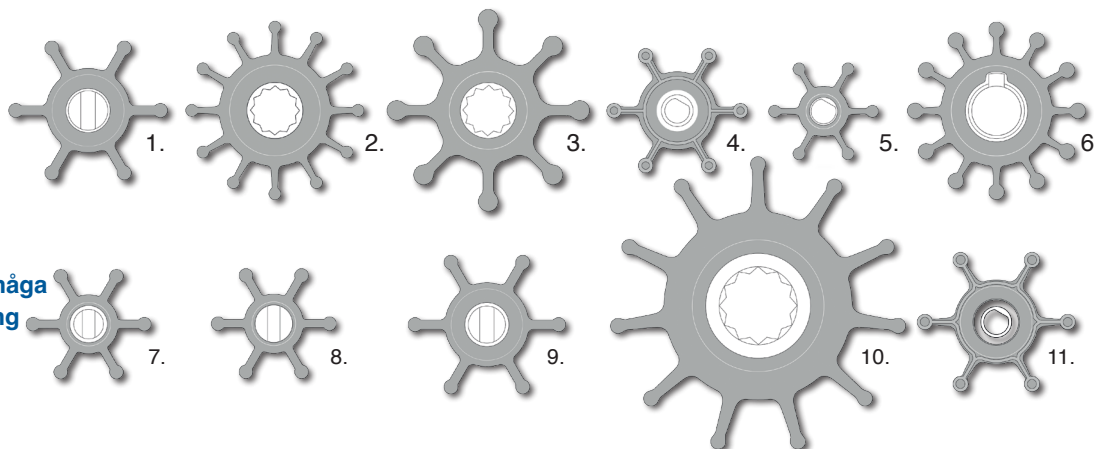

Johnson Pump® Impeller

- säkerställer rätt kylflöde
- jämnt tryck
- utmärkt självsugningsförmåga
- garanterar tillräcklig kylning redan vid start