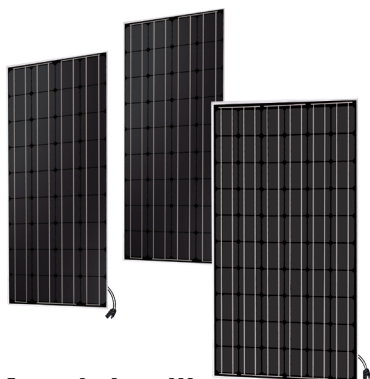

Skärmotstånd

8,90€

Solpaneler och tillbehör

UNITECK

Monokristallin solpaneler

UNISUN. Genomsiktigt hårdat glas och anodiserad aluminiumram skyddar mot yttre skador. Inkl. kablar och kontakter. Svart bakplatta.