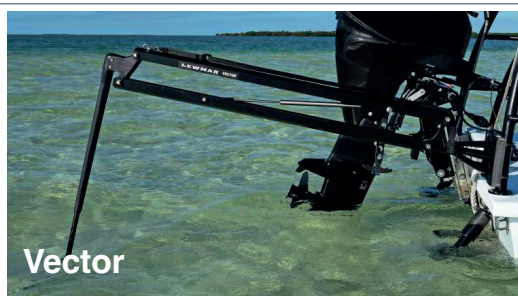

Axis

Vector

Ankare för grunt vatten

Manuellt 8' Vector

Ankaret håller stadigt i upp till 2,1 m djup.
En lätt draglina och spännrem garanterar ett pålitligt
bruk med lågt underhållsbehov utan slangar,
pumpar eller kablar. Passar båtar upp till 22'.

9512401384

990,00€