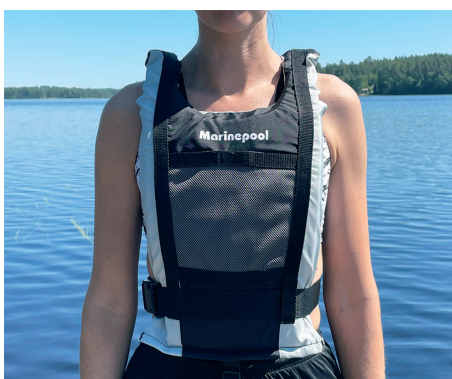

150N 3D-automatväst

ISO 150N Classic 3D. Bekväm, lätt och sitter bra. Tack vare 3D-utformningen är västen bekväm även i vattnet, 40 kg->. UML MK5 + 33 g CO₂. Grenband, snabbspänne. ISO 12402 -godkänd. Färg blå.

89,00€

150N-automatväst

ISO 150N Classic. >40 kg. Grenband och snabbspänne. 33 g CO₂-patron. HR Alpha-utlösare. Pris/st.

Svart 9557202539
Röd 9557202531

79,00€

50N Kajak-/ SUP-flytväst

Ny flytväst som är speciellt utformad för den som ägnar sig åt aktiv vattensport. Tack vare sin design erbjuder den väl sittande västen en fri rörlighet för armarna. Pris/st.