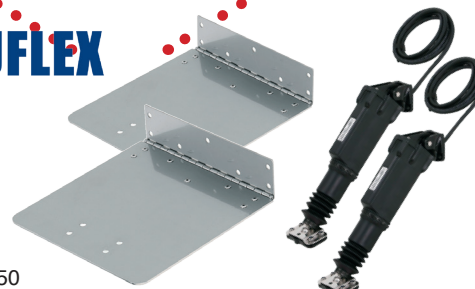

9519040950

Trimcylinderserie 12"x9"

2 st. AC12-trimcylindrar 273 mm 43001V (kort modell), 12 V DC och trimplan 2 st P12" x L9".

719,00€