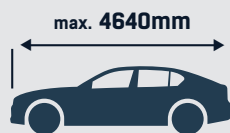

WEBSHOP

L

SILVERTOP HENKILÖAUTON KOKOPEITE L

Suomessa valmistettu kokopeite. Koko L soveltuu käytettäväksi autoihin, joiden pituus on max. 4640 mm.

Tuotekoodi **8474287**
Ean 6419121100201
minimimyyntierä 1 KPL