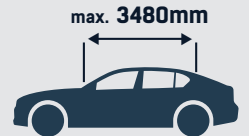

HENKILÖAUTOJEN PUOLIFEITTEET

WEBSHOP

M

SILVERTOP HENKILÖAUTON PUOLIFEITE M

Suomessa valmistettu puolipeite. Koko M soveltuu käytettäväksi autoihin, joiden tuulilasin ja takalasin alareunan välinen mitta on max. 3040 mm, leveys 1200 mm.

Tuotekoodi **8474192**
Ean 6419121100126
minimimyyntierä 1 KPL

WEBSHOP

L

SILVERTOP HENKILÖAUTON PUOLIFEITE L

Suomessa valmistettu puolipeite. Koko L soveltuu käytettäväksi autoihin, joiden tuulilasin ja takalasin välinen mitta on max. 3480 mm, leveys 1200 mm.

Tuotekoodi **8474202**
Ean 6419121100133
minimimyyntierä 1 KPL

WEBSHOP

XL

SILVERTOP HENKILÖAUTON PUOLIFEITE XL

Suomessa valmistettu puolipeite. Koko XL soveltuu käytettäväksi autoihin, joiden tuulilasin ja takalasin välinen mitta on max. 3720 mm, leveys 1260 mm.

Tuotekoodi **8474212**
Ean 6419121100140
minimimyyntierä 1 KPL