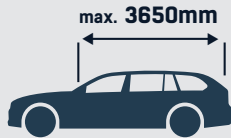

FARMARIAUTOJEN PUOLIFEITTEET

WEBSHOP

M

SILVERTOP FARMARIAUTON PUOLIFEITE M

Suomessa valmistettu puolipeite. Koko M soveltuu käytettäväksi autoihin, joiden tuulilasin ja takalasin välinen mitta on max. 3650 mm, leveys 1220 mm.

Tuotekoodi **8474222**
Ean 6419121100157
minimimyyntierä 1 KPL

WEBSHOP

L

SILVERTOP FARMARIAUTON PUOLIFEITE L

Suomessa valmistettu puolipeite. Koko L soveltuu käytettäväksi autoihin, joiden tuulilasin ja takalasin välinen mitta on max. 3820 mm, leveys 1210 mm.

Tuotekoodi **8474232**
Ean 6419121100164
minimimyyntierä 1 KPL

WEBSHOP

XL

SILVERTOP FARMARIAUTON PUOLIFEITE XL

Suomessa valmistettu puolipeite. Koko XL soveltuu käytettäväksi autoihin, joiden tuulilasin ja takalasin välinen mitta on max. 4070 mm, leveys 1230 mm.

Tuotekoodi **8474242**
Ean 6419121100171
minimimyyntierä 1 KPL