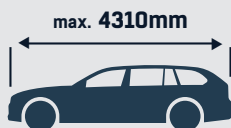

FARMARIAUTOJEN KOKOPEITTEET

WEBSHOP

M

SILVERTOP FARMARIAUTON KOKOPEITE M

Suomessa valmistettu kokopeite. Koko M soveltuu käytettäväksi autoihin, joiden pituus on max. 4310 mm.

Tuotekoodi **8474295**
Ean 6419121113003
minimimyyntierä 1 KPL