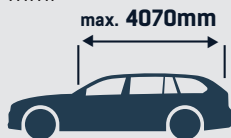

FARMARIAUTOJEN PUOLIFEITTEET

WEBSHOP

M

SILVERTOP FARMARIAUTON PUOLIFEITE M

Suomessa valmistettu puolipeite. Koko M soveltuu käytettäväksi autoihin, joiden tuulilasin ja takalasin välinen mitta on max. 3650 mm, leveys 1220 mm.

Tuotekoodi **8474222**
Ean 6419121100157
minimimyyntierä 1 KPL

WEBSHOP

L

SILVERTOP FARMARIAUTON PUOLIFEITE L

Suomessa valmistettu puolipeite. Koko L soveltuu käytettäväksi autoihin, joiden tuulilasin ja takalasin välinen mitta on max. 3820 mm, leveys 1210 mm.

Tuotekoodi **8474232**
Ean 6419121100164
minimimyyntierä 1 KPL

WEBSHOP

XL

SILVERTOP FARMARIAUTON PUOLIFEITE XL

Suomessa valmistettu puolipeite. Koko XL soveltuu käytettäväksi autoihin, joiden tuulilasin ja takalasin välinen mitta on max. 4070 mm, leveys 1230 mm.

Tuotekoodi **8474242**
Ean 6419121100171
minimimyyntierä 1 KPL