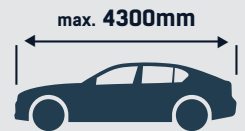

WEBSHOP

M

SILVERTOP HENKILÖAUTON KOKOPEITE M

Suomessa valmistettu kokopeite. Koko M soveltuu käytettäväksi autoihin, joiden pituus on max. 4300 mm.

Tuotekoodi **8474285**
Ean 6419121100195
minimimyyntierä 1 KPL