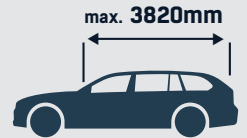

FARMARIAUTOJEN PUOLIFEITTEET

WEBSHOP

M

SILVERTOP FARMARIAUTON PUOLIFEITE M

Suomessa valmistettu puolipeite. Koko M soveltuu käytettäväksi autoihin, joiden tuulilasin ja takalasin välinen mitta on max. 3650 mm, leveys 1220 mm.

Tuotekoodi **8474222**
Ean 6419121100157
minimimyyntierä 1 KPL

WEBSHOP

L

SILVERTOP FARMARIAUTON PUOLIFEITE L

Suomessa valmistettu puolipeite. Koko L soveltuu käytettäväksi autoihin, joiden tuulilasin ja takalasin välinen mitta on max. 3820 mm, leveys 1210 mm.

Tuotekoodi **8474232**
Ean 6419121100164
minimimyyntierä 1 KPL

WEBSHOP

XL

SILVERTOP FARMARIAUTON PUOLIFEITE XL

Suomessa valmistettu puolipeite. Koko XL soveltuu käytettäväksi autoihin, joiden tuulilasin ja takalasin välinen mitta on max. 4070 mm, leveys 1230 mm.

Tuotekoodi **8474242**
Ean 6419121100171
minimimyyntierä 1 KPL