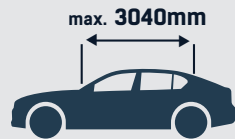

HENKILÖAUTOJEN PUOLIFEITTEET

WEBSHOP

M

SILVERTOP HENKILÖAUTON PUOLIFEITE M

Suomessa valmistettu puolipeite. Koko M soveltuu käytettäväksi autoihin, joiden tuulilasin ja takalasin alareunan välinen mitta on max. 3040 mm, leveys 1200 mm.

Tuotekoodi **8474192**
Ean 6419121100126
minimimyyntierä 1 KPL

WEBSHOP

L

SILVERTOP HENKILÖAUTON PUOLIFEITE L

Suomessa valmistettu puolipeite. Koko L soveltuu käytettäväksi autoihin, joiden tuulilasin ja takalasin välinen mitta on max. 3480 mm, leveys 1200 mm.

Tuotekoodi **8474202**
Ean 6419121100133
minimimyyntierä 1 KPL

WEBSHOP

XL

SILVERTOP HENKILÖAUTON PUOLIFEITE XL

Suomessa valmistettu puolipeite. Koko XL soveltuu käytettäväksi autoihin, joiden tuulilasin ja takalasin välinen mitta on max. 3720 mm, leveys 1260 mm.

Tuotekoodi **8474212**
Ean 6419121100140
minimimyyntierä 1 KPL