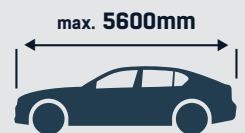

WEBSHOP

XL

SILVERTOP HENKILÖAUTON KOKOPEITE XL

Suomessa valmistettu kokopeite. Koko XL soveltuu käytettäväksi autoihin, joiden pituus on max. 5600 mm.

Tuotekoodi **8474289**
Ean 6419121100218
minimimyyntierä 1 KPL