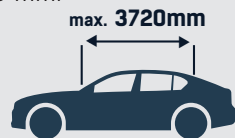

HENKILÖAUTOJEN PUOLIFEITTEET

WEBSHOP

M

SILVERTOP HENKILÖAUTON PUOLIFEITE M

Suomessa valmistettu puolipeite. Koko M soveltuu käytettäväksi autoihin, joiden tuulilasin ja takalasin alareunan välinen mitta on max. 3040 mm, leveys 1200 mm.

Tuotekoodi **8474192**
Ean 6419121100126
minimimyyntierä 1 KPL

WEBSHOP

L

SILVERTOP HENKILÖAUTON PUOLIFEITE L

Suomessa valmistettu puolipeite. Koko L soveltuu käytettäväksi autoihin, joiden tuulilasin ja takalasin välinen mitta on max. 3480 mm, leveys 1200 mm.

Tuotekoodi **8474202**
Ean 6419121100133
minimimyyntierä 1 KPL

WEBSHOP

XL

SILVERTOP HENKILÖAUTON PUOLIFEITE XL

Suomessa valmistettu puolipeite. Koko XL soveltuu käytettäväksi autoihin, joiden tuulilasin ja takalasin välinen mitta on max. 3720 mm, leveys 1260 mm.

Tuotekoodi **8474212**
Ean 6419121100140
minimimyyntierä 1 KPL