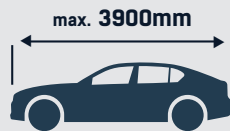

HENKILÖAUTOJEN KOKOPEITTEET

WEBSHOP

S

SILVERTOP HENKILÖAUTON KOKOPEITE S

Suomessa valmistettu kokopeite. Koko S soveltuu käytettäväksi autoihin, joiden pituus on max. 3900 mm.

Tuotekoodi **8474283**
Ean 6419121100188
minimimyyntierä 1 KPL