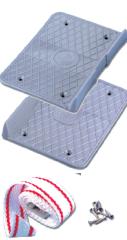

## Akkukotelon kiinnityslevy

Setti sisältää vyön (135 cm), säädettävän soljen, kaksi muovilevyä, kaksi liitintä ja kahdeksan ruuvia.

9514016011