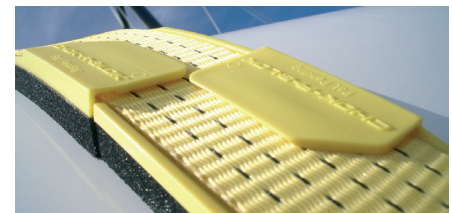

## Eväsuoja

Suojaa perämoottorisi evä tai uudista se. Sopii seuraavin perämootoreihin:

9519040156

**Yamaha 60-100 HP 2- & 4-tahti**  
(02 - uudemmat)

9519040158

**Yamaha 115-130 HP 2-tahti** (03 - uudemmat);  
**Yamaha 115-130 HP 4-tahti** (00 - uudemmat)