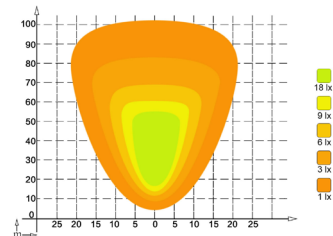

TT BLACK SERIES LED TYÖVALO OVAALI 24 W

Tuotekoodi: TT13325
Pakkauskoko: 30 kpl

Jännite: 10–30 V
Teho: 24 W
Värisävy: 5700 K

Valoteho: 1920 lm
Mitat: 100 x 65 mm
Suojaus: IP68/IP69K

Hyväksynnät: E9, R10,
CISPR 25 Class 4