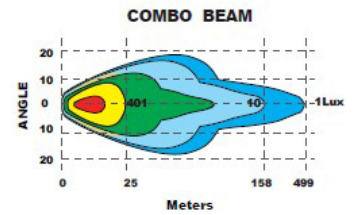

TT BLACK SERIES LED LISÄVALOPANEELI

Tuotekoodi: TT11605
Pakkauskoko: 4 kpl

Jännite: 9–36 V
Teho: 180 W
Värisävy: 6500 K

Valoteho: 16400 lm
Mitat: 525 x 89 x 80 mm
Suojaus: IP69K

Hyväksynät: ECE E9, R10, R112,
CISPR25 Class 4

TT BLACK SERIES LED LISÄVALOPANEELI

Tuotekoodi: TT11104
Pakkauskoko: 4 kpl

Jännite: 9–36 V
Teho: 150 W
Värisävy: 6000 K

Valoteho: 14000 lm
Mitat: 516 x 81 x 58 mm
Suojaus: IP69K

Hyväksynät: ECE E9, R10, R148, R149,
CISPR25 Class 2
Liitäntä: 0,5 m kaapeli DT-liittimellä
Parkkivalo: kirkas tai oranssi