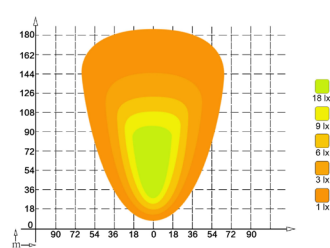

TT BLACK SERIES LED TYÖVALO 90 W

Tuotekoodi: TT13390
Pakkauskoko: 12 kpl

Jännite: 10–30 V
Teho: 90 W
Värisävy: 5700 K

Valoteho: 7200 lm
Mitat: 125 x 115 x 91 mm
Suojaus: IP68

Hyväksynät: E9, R10,
CISPR 25 Class 4