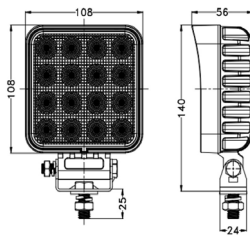

TT BLACK SERIES LED TYÖVALO 64 W

Tuotekoodi: TT13364
Pakkauskoko: 20 kpl

Jännite: 10–30 V
Teho: 64 W
Värisävy: 5700 K

Valoteho: 5120 lm
Mitat: 108 x 108 x 56 mm
Suojaus: IP68

Hyväksynnät: E9, R10,
CISPR 25 Class 4