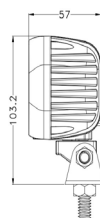

TT BLACK SERIES LED TYÖVALO 40 W

Tuotekoodi: TT13330
Pakkauskoko: 20 kpl

Jännite: 10–30 V
Teho: 40 W
Värisävy: 5700 K

Valoteho: 3200 lm
Mitat: 78 x 72 x 57 mm
Suojaus: IP68

Hyväksynät: E9, R10,
CISPR 25 Class 4