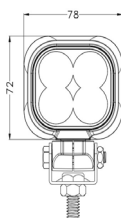

TT BLACK SERIES LED TYÖVALO 40 W

Tuotekoodi: TT13330
Pakkauskoko: 20 kpl

Jännite: 10–30 V
Teho: 40 W
Värisävy: 5700 K

Valoteho: 3200 lm
Mitat: 78 x 72 x 57 mm
Suojaus: IP68

Hyväksynät: E9, R10,
CISPR 25 Class 4