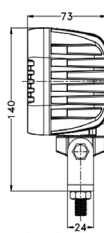

Hyväksynät: E9, R10

TT BLACK SERIES LED TYÖVALO 90 W

Tuotekoodi: TT13390
Pakkauskoko: 12 kpl

Jännite: 10–30 V
Teho: 90 W
Värisävy: 5700 K

Valoteho: 7200 lm
Mitat: 125 x 115 x 91 mm
Suojaus: IP68

Hyväksynät: E9, R10,
CISPR 25 Class 4