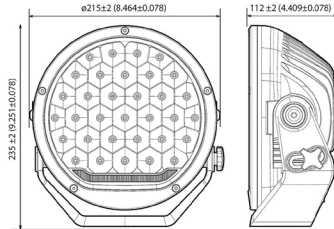

NBB LED LISÄVALO ALPHA 225 PYÖREÄ 9"

Tuotekoodi: D14673
Pakkausko: 4 kpl

Jännite: 10–33 V
Teho: 144 W
Värisävy: 5700 K

Teho: 150 W
Valoteho: 8500 lm
Mitat: 235 x 215 x 112 mm

Suojaus: IP67
Hyväksynät: ECE