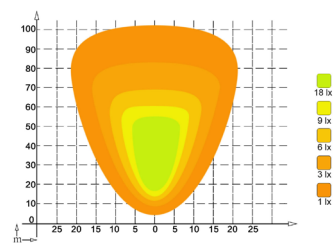

TT BLACK SERIES LED TYÖVALO NELIÖ 24 W

Tuotekoodi: TT13324
Pakkauskoko: 30 kpl

Jännite: 10–30 V
Teho: 24 W
Värisävy: 5700 K

Valoteho: 1920 lm
Mitat: 76 x 76 x 39 mm
Suojaus: IP68/IP69K

Hyväksynnät: E9, R10,
CISPR 25 Class 4