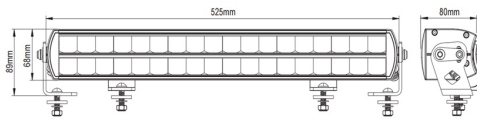

TT BLACK SERIES LED LISÄVALOPANEELI

Tuotekoodi: TT11605
Pakkauskoko: 4 kpl

Jännite: 9–36 V
Teho: 180 W
Värisävy: 6500 K

Valoteho: 16400 lm
Mitat: 525 x 89 x 80 mm
Suojaus: IP69K

Hyväksynät: ECE E9, R10, R112,
CISPR25 Class 4