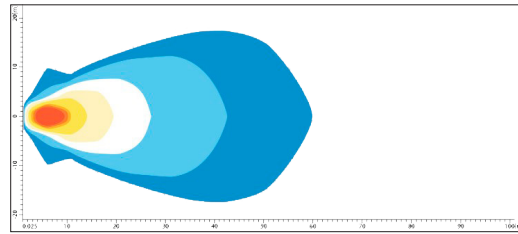

FEBI LED TYÖVALO DT-LIITIN

Tuotekoodi: FE173159
Pakkauskoko: 20 kpl

Jännite: 9–32 V
Teho: 24 W

Valoteho: 2500 lm
Mitat: 145 x 115 x 49 mm
Suojaus: IP6K9K

Hyväksynät: CISPR 25 Class 3, EMC, ADR, R10, R148
Pistoke: 200 mm DEUTSCH-liitin