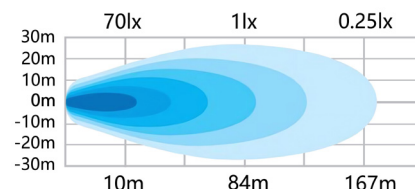

TT LED TYÖVALO 45 W SIVUKIINNITYS

Tuotekoodi: TT13244
Pakkauskoko: 20 kpl

Jännite: 10–30 V
Teho: 45 W
Värisävy: 6000 K

Valoteho: 2100 lm
Mitat: 150 x 90 x 45 mm
Suojaus: IP67

Hyväksynät: E9, R10