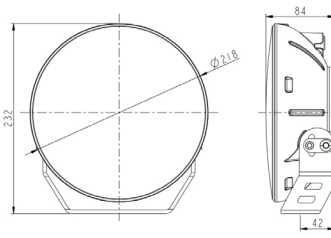

TT BLACK SERIES LED LISÄVALO PYÖREÄ 9"

Tuotekoodi: TT11108
Pakkauskoko: 4 kpl

Jännite: 9–36 V
Teho: 120 W
Värisävy: 5700 K

Valoteho: 12200 lm
Suojaus: IP69K
Liitäntä: 0,5 m kaapeli DT-liittimellä

Hyväksynät: ECE E9, R7, R10, R112, CISPR25 Class 2
Parkkivalo: kirkas tai oranssi