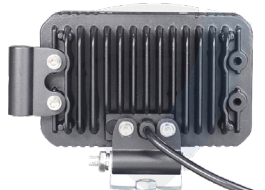

TT LED TYÖVALO 45 W SIVUKIINNITYS

Tuotekoodi: TT13244
Pakkauskoko: 20 kpl

Jännite: 10–30 V
Teho: 45 W
Värisävy: 6000 K

Valoteho: 2100 lm
Mitat: 150 x 90 x 45 mm
Suojaus: IP67

Hyväksynät: E9, R10