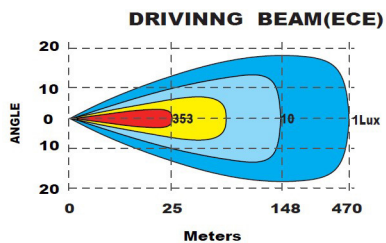

TT BLACK SERIES LED LISÄVALOPANEELI

Tuotekoodi: TT11605
Pakkauskoko: 4 kpl

Jännite: 9–36 V
Teho: 180 W
Värisävy: 6500 K

Valoteho: 16400 lm
Mitat: 525 x 89 x 80 mm
Suojaus: IP69K

Hyväksynät: ECE E9, R10, R112,
CISPR25 Class 4