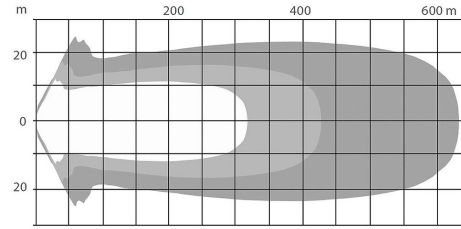

NBB LED LISÄVALO ALPHA 225 PYÖREÄ 9"

Tuotekoodi: D14673
Pakkausko: 4 kpl

Jännite: 10–33 V
Teho: 144 W
Värisävy: 5700 K

Teho: 150 W
Valoteho: 8500 lm
Mitat: 235 x 215 x 112 mm

Suojaus: IP67
Hyväksynät: ECE