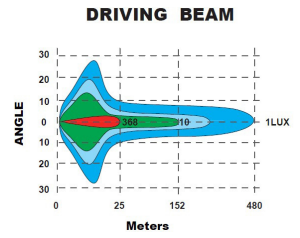

TT BLACK SERIES LED LISÄVALO PYÖREÄ 9" LÄMMITETYLLÄ LINSSILLÄ

Tuotekoodi: TT11105
Pakkauskoko: 4 kpl

Jännite: 9–36 V
Teho: 105 W
Värisävy: 6000 K

Valoteho: 13500 lm
Suojaus: IP69K
Liitäntä: 0,5 m kaapeli DT-liittimellä

Hyväksynät: ECE E9, R10, R148, R149, CISPR25 Class 2
Parkkivalo: kirkas tai oranssi
Lämmitetty linssi: kyllä