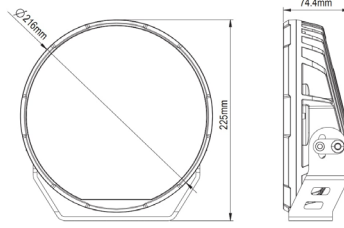

Tuotekoodi: D14673
Pakkausko: 4 kpl

Jännite: 10–33 V
Teho: 144 W
Värisävy: 5700 K

Teho: 150 W
Valoteho: 8500 lm
Mitat: 235 x 215 x 112 mm

Suojaus: IP67
Hyväksynät: ECE

TT BLACK SERIES LED LISÄVALO PYÖREÄ 9" LÄMMITETYLLÄ LINSSILLÄ