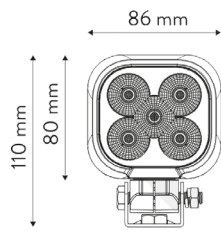

TT BLACK SERIES LED TYÖVALO 50 W

Tuotekoodi: TT13350
Pakkauskoko: 20 kpl

Jännite: 10–30 V
Teho: 50 W
Värisävy: 5700 K

Valoteho: 4000 lm
Mitat: 86 x 80 x 62 mm
Suojaus: IP68/IP69K

Hyväksynät: E9, R10,
CISPR 25 Class 4