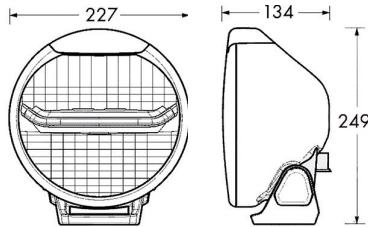

NBB LED LISÄVALO ALPHA 225 PYÖREÄ 9"

Tuotekoodi: D14993
Pakkausko: 4 kpl

Jännite: 12/24 V
Teho: 50 W

Valoteho: 6200 lm
Mitat: 249 x 227 x 134 mm
Suojaus: IP68–IP69K

Hyväksynät: ECE
Parkkivalo: kirkas