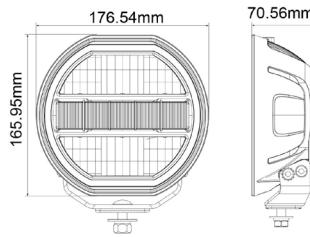

Jännite: 10–30 V
Teho: 144 W
Värisävy: 6000 K

Kantama: 1 lux 768 m /
R149 1 lux 335 m
Mitat: 232 x 217 x 83,5 mm
Suojaus: IP68

Hyväksynät: ECE R10, R149
Parkkivalo: kirkas tai oranssi

Driving Beam

VIGNAL LED LISÄVALO PYÖREÄ 7"