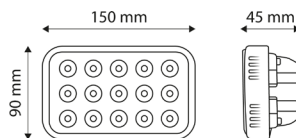

TT LED TYÖVALO 45 W SIVUKIINNITYS

Tuotekoodi: TT13244
Pakkauskoko: 20 kpl

Jännite: 10–30 V
Teho: 45 W
Värisävy: 6000 K

Valoteho: 2100 lm
Mitat: 150 x 90 x 45 mm
Suojaus: IP67

Hyväksynät: E9, R10