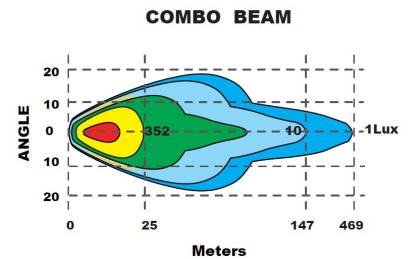

TT BLACK SERIES LED LISÄVALO PYÖREÄ 9"

Tuotekoodi: TT11108
Pakkauskoko: 4 kpl

Jännite: 9–36 V
Teho: 120 W
Värisävy: 5700 K

Valoteho: 12200 lm
Suojaus: IP69K
Liitäntä: 0,5 m kaapeli DT-liittimellä

Hyväksynät: ECE E9, R7, R10, R112, CISPR25 Class 2
Parkkivalo: kirkas tai oranssi