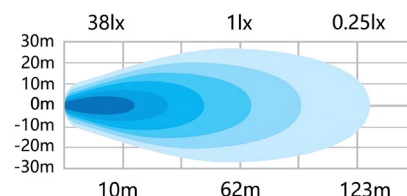

TT LED TYÖVALO 30 W SIVUKIINNITYS

Tuotekoodi: TT13230
Pakkauskoko: 20 kpl

Jännite: 10–30 V
Teho: 30 W
Värisävy: 6000 K

Valoteho: 2400 lm
Mitat: 120 x 80 x 45 mm
Suojaus: IP67

Hyväksynät: E9, R10