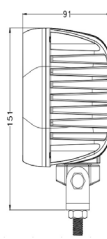

TT BLACK SERIES LED TYÖVALO 90 W

Tuotekoodi: TT13390
Pakkauskoko: 12 kpl

Jännite: 10–30 V
Teho: 90 W
Värisävy: 5700 K

Valoteho: 7200 lm
Mitat: 125 x 115 x 91 mm
Suojaus: IP68

Hyväksynät: E9, R10,
CISPR 25 Class 4