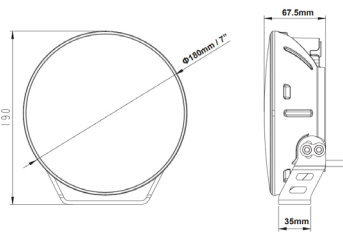

TT BLACK SERIES LED LISÄVALO PYÖREÄ 7"

Tuotekoodi: TT11107
Pakkauskoko: 4 kpl

Jännite: 9–36 V
Teho: 60 W
Värisävy: 5700 K

Valoteho: 600 lm
Suojaus: IP69K
Liitäntä: 0,5 m kaapeli DT-liittimellä

Hyväksynät: ECE E9, R7, R10, R112, CISPR25 Class 2
Parkkivalo: kirkas tai oranssi