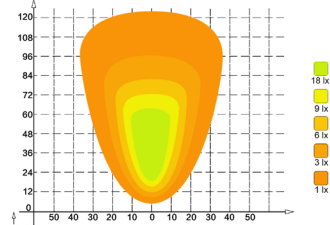

TT BLACK SERIES LED TYÖVALO 40 W

Tuotekoodi: TT13330
Pakkauskoko: 20 kpl

Jännite: 10–30 V
Teho: 40 W
Värisävy: 5700 K

Valoteho: 3200 lm
Mitat: 78 x 72 x 57 mm
Suojaus: IP68

Hyväksynät: E9, R10,
CISPR 25 Class 4