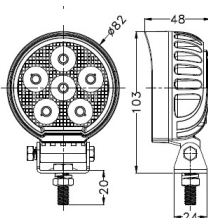

TT BLACK SERIES LED TYÖVALO PYÖREÄ 24 W

Tuotekoodi: TT13323
Pakkauskoko: 30 kpl

Jännite: 10–30 V
Teho: 24 W
Värisävy: 5700 K

Valoteho: 1920 lm
Mitat: halkaisija 82 mm
Suojaus: IP68/IP69K

Hyväksynnät: E9, R10,
CISPR 25 Class 4