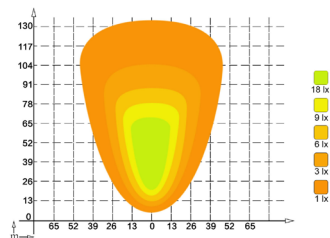

TT BLACK SERIES LED TYÖVALO 50 W

Tuotekoodi: TT13350
Pakkauskoko: 20 kpl

Jännite: 10–30 V
Teho: 50 W
Värisävy: 5700 K

Valoteho: 4000 lm
Mitat: 86 x 80 x 62 mm
Suojaus: IP68/IP69K

Hyväksynät: E9, R10,
CISPR 25 Class 4