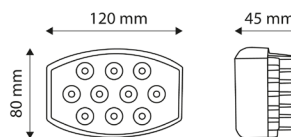

TT LED TYÖVALO 30 W SIVUKIINNITYS

Tuotekoodi: TT13230
Pakkauskoko: 20 kpl

Jännite: 10–30 V
Teho: 30 W
Värisävy: 6000 K

Valoteho: 2400 lm
Mitat: 120 x 80 x 45 mm
Suojaus: IP67

Hyväksynät: E9, R10