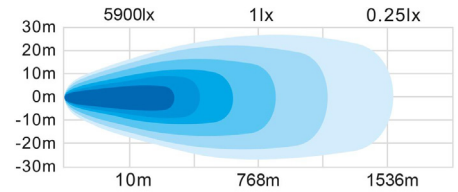

Driving Beam

VIGNAL LED LISÄVALO PYÖREÄ 9"

Tuotekoodi: D16078
Pakkausko: 4 kpl

Jännite: 10–30 V
Teho: 144 W
Värisävy: 6000 K

Kantama: 1 lux 768 m /
R149 1 lux 335 m
Mitat: 232 x 217 x 83,5 mm
Suojaus: IP68

Hyväksynät: ECE R10, R149
Parkkivalo: kirkas tai oranssi