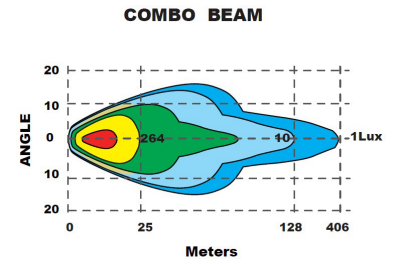

TT BLACK SERIES LED LISÄVALO PYÖREÄ 7"

Tuotekoodi: TT11107
Pakkauskoko: 4 kpl

Jännite: 9–36 V
Teho: 60 W
Värisävy: 5700 K

Valoteho: 600 lm
Suojaus: IP69K
Liitäntä: 0,5 m kaapeli DT-liittimellä

Hyväksynät: ECE E9, R7, R10, R112, CISPR25 Class 2
Parkkivalo: kirkas tai oranssi