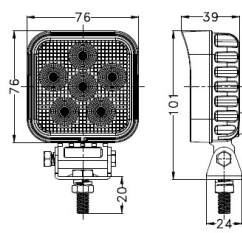

TT BLACK SERIES LED TYÖVALO NELIÖ 24 W

Tuotekoodi: TT13324
Pakkauskoko: 30 kpl

Jännite: 10–30 V
Teho: 24 W
Värisävy: 5700 K

Valoteho: 1920 lm
Mitat: 76 x 76 x 39 mm
Suojaus: IP68/IP69K

Hyväksynnät: E9, R10,
CISPR 25 Class 4