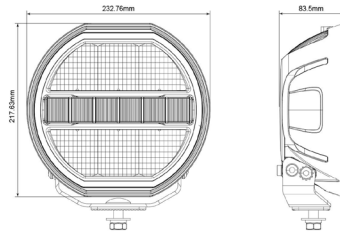

Driving Beam

VIGNAL LED LISÄVALO PYÖREÄ 9"

Tuotekoodi: D16078
Pakkausko: 4 kpl

Jännite: 10–30 V
Teho: 144 W
Värisävy: 6000 K

Kantama: 1 lux 768 m /
R149 1 lux 335 m
Mitat: 232 x 217 x 83,5 mm
Suojaus: IP68

Hyväksynät: ECE R10, R149
Parkkivalo: kirkas tai oranssi