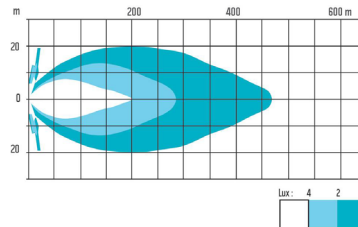

NBB LED LISÄVALO ALPHA 225 PYÖREÄ 9"

Tuotekoodi: D14993
Pakkausko: 4 kpl

Jännite: 12/24 V
Teho: 50 W

Valoteho: 6200 lm
Mitat: 249 x 227 x 134 mm
Suojaus: IP68–IP69K

Hyväksynät: ECE
Parkkivalo: kirkas