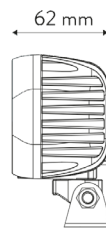

TT BLACK SERIES LED TYÖVALO 50 W

Tuotekoodi: TT13350
Pakkauskoko: 20 kpl

Jännite: 10–30 V
Teho: 50 W
Värisävy: 5700 K

Valoteho: 4000 lm
Mitat: 86 x 80 x 62 mm
Suojaus: IP68/IP69K

Hyväksynät: E9, R10,
CISPR 25 Class 4