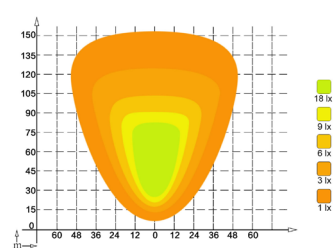

TT BLACK SERIES LED TYÖVALO 64 W

Tuotekoodi: TT13364
Pakkauskoko: 20 kpl

Jännite: 10–30 V
Teho: 64 W
Värisävy: 5700 K

Valoteho: 5120 lm
Mitat: 108 x 108 x 56 mm
Suojaus: IP68

Hyväksynnät: E9, R10,
CISPR 25 Class 4