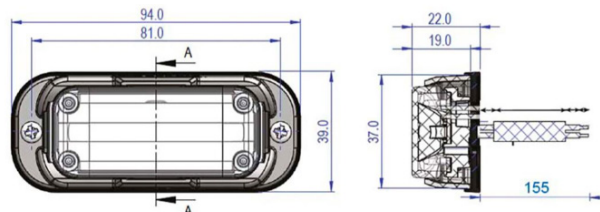

VIGNAL LED TASOVILKKU KELTAINEN 4 x LED

Tuotekoodi: D16004
Pakkauskoko: 16 kpl

Jännite: 10–30 V
Teho: 5,5 W
Suojaus: IP69

Mitat: 94 x 39 x 22 mm
Hyväksynät: ECE R10/65

Käyttölämpötila: -30 °C – +50 °C
Välähdystoiminnot: 7 kpl
Synkronoitavissa: kyllä