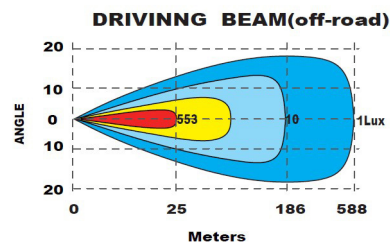

TT BLACK SERIES LED LISÄVALOPANEELI

Tuotekoodi: TT11605
Pakkauskoko: 4 kpl

Jännite: 9–36 V
Teho: 180 W
Värisävy: 6500 K

Valoteho: 16400 lm
Mitat: 525 x 89 x 80 mm
Suojaus: IP69K

Hyväksynät: ECE E9, R10, R112,
CISPR25 Class 4