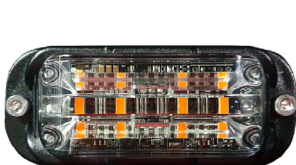

VIGNAL LED TASOVILKKU KELTAINEN 4 x LED

Tuotekoodi: D16004
Pakkauskoko: 16 kpl

Jännite: 10–30 V
Teho: 5,5 W
Suojaus: IP69

Mitat: 94 x 39 x 22 mm
Hyväksynät: ECE R10/65

Käyttölämpötila: -30 °C – +50 °C
Välähdystoiminnot: 7 kpl
Synkronoitavissa: kyllä