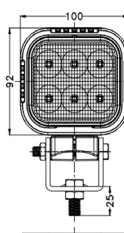

Hyväksynät: E9, R10

TT BLACK SERIES LED TYÖVALO 90 W

Tuotekoodi: TT13390
Pakkauskoko: 12 kpl

Jännite: 10–30 V
Teho: 90 W
Värisävy: 5700 K

Valoteho: 7200 lm
Mitat: 125 x 115 x 91 mm
Suojaus: IP68

Hyväksynät: E9, R10,
CISPR 25 Class 4