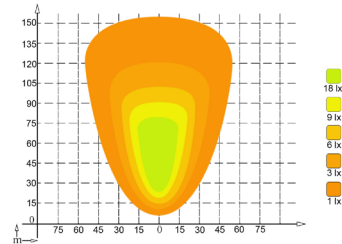

Hyväksynät: E9, R10

TT BLACK SERIES LED TYÖVALO 90 W

Tuotekoodi: TT13390
Pakkauskoko: 12 kpl

Jännite: 10–30 V
Teho: 90 W
Värisävy: 5700 K

Valoteho: 7200 lm
Mitat: 125 x 115 x 91 mm
Suojaus: IP68

Hyväksynät: E9, R10,
CISPR 25 Class 4