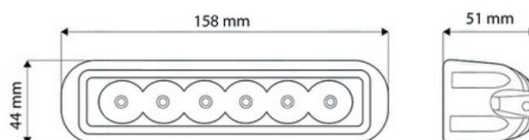

TT LED TYÖVALO 18 W

Tuotekoodi: TT13218F
Pakkauskoko: 50 kpl

Jännite: 10–30 V
Teho: 18 W
Värisävy: 6000 K

Valoteho: 900 lm
Mitat: 158 x 44 x 51 mm
Suojaus: IP67

Hyväksynät: E9, R10