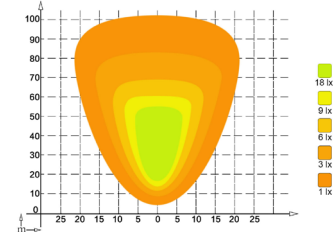

TT BLACK SERIES LED TYÖVALO PYÖREÄ 24 W

Tuotekoodi: TT13323
Pakkauskoko: 30 kpl

Jännite: 10–30 V
Teho: 24 W
Värisävy: 5700 K

Valoteho: 1920 lm
Mitat: halkaisija 82 mm
Suojaus: IP68/IP69K

Hyväksynnät: E9, R10,
CISPR 25 Class 4