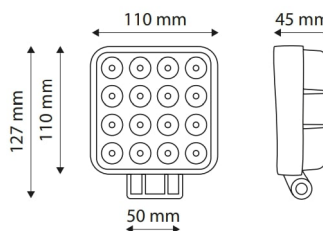

TT LED TYÖVALO 48 W

Tuotekoodi: TT13208
Pakkauskoko: 30 kpl

Jännite: 10–30 V
Teho: 48 W
Värisävy: 6000 K

Valoteho: 3400 lm
Mitat: 110 x 127 x 45 mm
Suojaus: IP67

Hyväksynät: E9, R10