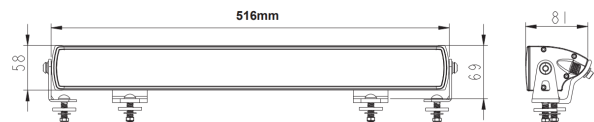

TT BLACK SERIES LED LISÄVALOPANEELI

Tuotekoodi: TT11605
Pakkauskoko: 4 kpl

Jännite: 9–36 V
Teho: 180 W
Värisävy: 6500 K

Valoteho: 16400 lm
Mitat: 525 x 89 x 80 mm
Suojaus: IP69K

Hyväksynät: ECE E9, R10, R112,
CISPR25 Class 4