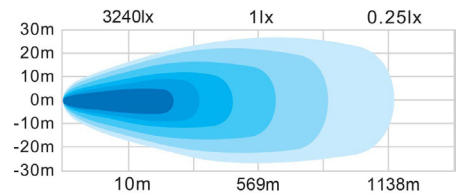

Jännite: 10–30 V
Teho: 144 W
Värisävy: 6000 K

Kantama: 1 lux 768 m /
R149 1 lux 335 m
Mitat: 232 x 217 x 83,5 mm
Suojaus: IP68

Hyväksynät: ECE R10, R149
Parkkivalo: kirkas tai oranssi

Driving Beam

VIGNAL LED LISÄVALO PYÖREÄ 7"