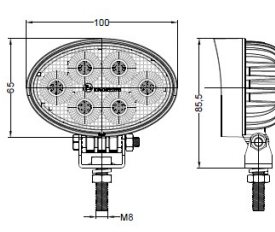

TT BLACK SERIES LED TYÖVALO OVAALI 24 W

Tuotekoodi: TT13325
Pakkauskoko: 30 kpl

Jännite: 10–30 V
Teho: 24 W
Värisävy: 5700 K

Valoteho: 1920 lm
Mitat: 100 x 65 mm
Suojaus: IP68/IP69K

Hyväksynnät: E9, R10,
CISPR 25 Class 4