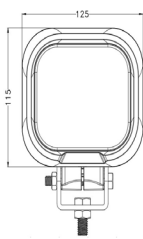

TT BLACK SERIES LED TYÖVALO 90 W

Tuotekoodi: TT13390
Pakkauskoko: 12 kpl

Jännite: 10–30 V
Teho: 90 W
Värisävy: 5700 K

Valoteho: 7200 lm
Mitat: 125 x 115 x 91 mm
Suojaus: IP68

Hyväksynät: E9, R10,
CISPR 25 Class 4